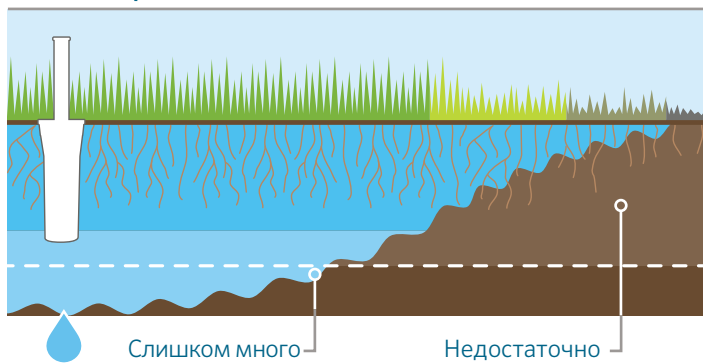

Традиционные разбрызгивающие головки обеспечивают плохое покрытие

Разбрызгивающие дождеватели оставляют одни участки сухими, в то же время приводя к чрезмерному поливу и стоку воды на других

Из-за неравномерности покрытия чрезмерный полив становится единственным способом убедиться, что самые сухие участки получают достаточно воды, чтобы газон оставался зеленым.

Скорость подачи воды также играет важную роль. Традиционные разбрызгивающие дождеватели подают воду со скоростью около 40 мм/ч, приводя к затоплению участков и стоку воды. Типичные виды почвы просто не могут так быстро впитывать воду.