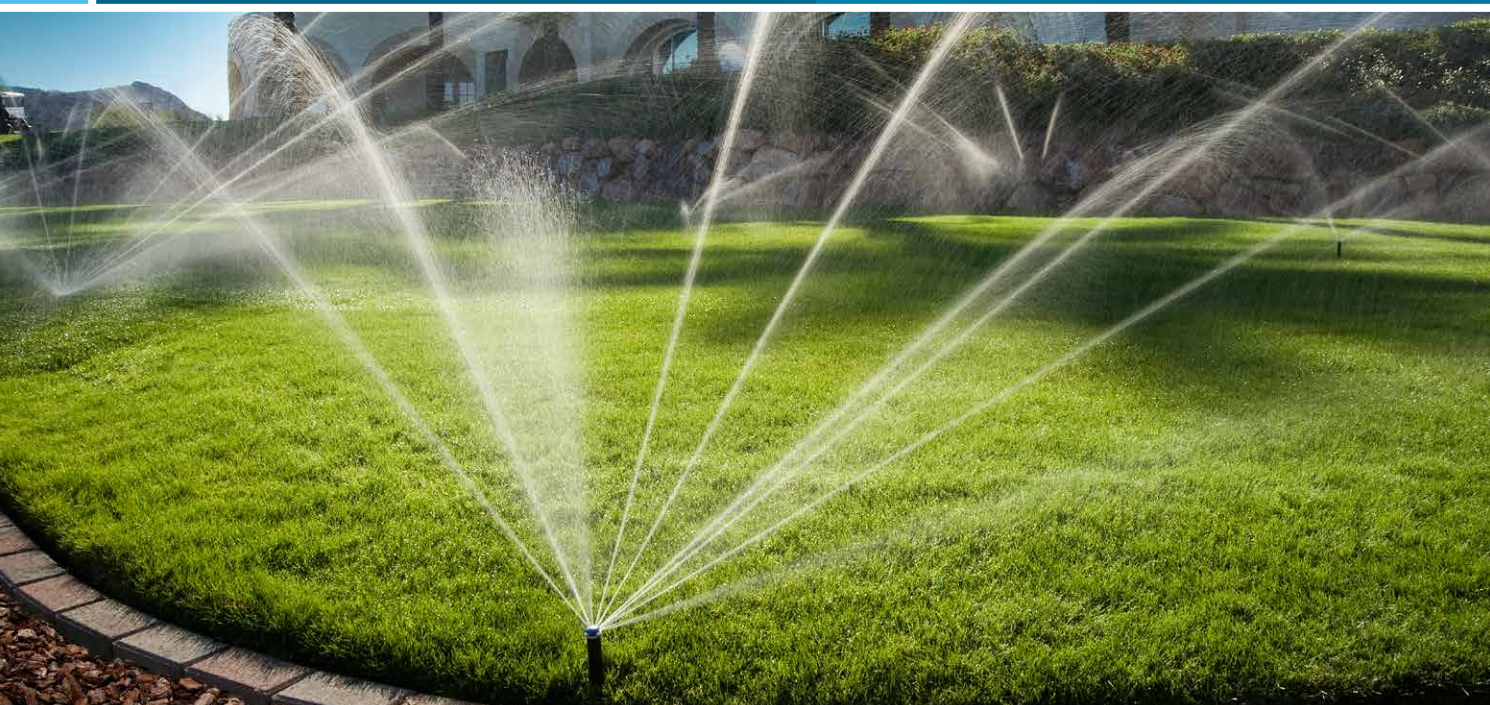

## ИСПОЛЬЗУЕТ НА 30% МЕНЬШЕ ВОДЫ *и предотвращает сток*

В MP Rotator используется многоструйная, многотраекторная технология для достижения экономии воды. Вместо стандартного разбрызгивания воды на газоны, MP Rotator подает ее на скорости, меньшей, чем скорость впитывания почвы, что значительно снижает сток воды. Это инновационное решение в ирригационных технологиях, позволяющее достичь нового уровня экономии воды, который с каждым днем становится все более необходимым.

### Эффективная подача воды

Многочисленные вращающиеся струи обеспечивают равномерное покрытие и ветроустойчивость, предотвращая сухие участки.