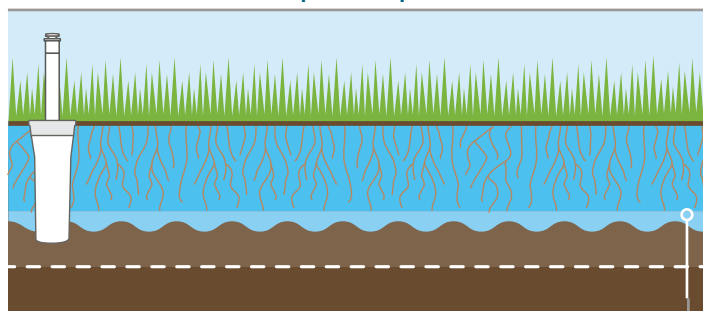

### Эффективная подача воды

Многочисленные вращающиеся струи обеспечивают равномерное покрытие и ветроустойчивость, предотвращая сухие участки.

### Равномерное покрытие с согласованной нормой полива

Сопло MP Rotator сохраняет низкую норму полива и равномерность покрытия при регулировке сектора и радиуса полива, что облегчает планирование участков даже самой нестандартной формы.